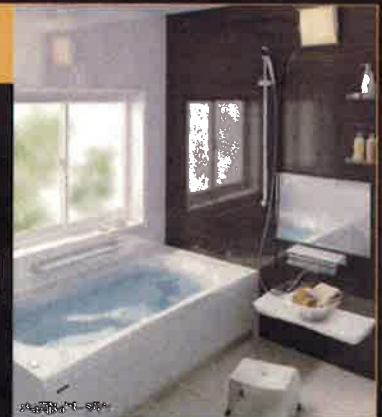

ホーローシステムキッチン
エーデル

I型 [開口：265cm扉タイプ]

■扉カラー：ホーロー扉

新価格

ホーローシステムキッチンで

なんと **¥285,000~**

(税別・工事費別)

システムバス

システムバス
ミーナ・伸びの美浴室

0.75坪サイズ
FRP浴槽、FRPフロア
浴室パネル：ホーロークリーンパネル

システムバス0.75坪サイズで

なんと **¥348,000~**

マンション向け **¥377,500~**

(税別・工事費別)

システムキッチン

新製品

ホーローシステムキッチン エマージュ

1型フラン【キッチン部幅】：255cm / 足元スライドタイプ

■扉デザイン・カラー

なんと **¥496,000**

(税別・工事費別)

システムバス

※写真はイメージで載

浴槽カラー

特選ホーロー

システムバス プレデンシア

175cm幅ワイド浴槽
浴槽素材 珪物ホーロー浴槽

なんと **¥863,000**

(税別・工事費別)

たどりついたのは4つのオリジナル。

ピッタリ

ゆったりサイズのシステムバス