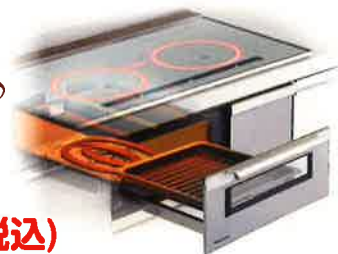

お気軽にご連絡ください

【IHクッキングヒーター】

お掃除が面倒な焼き網の無いラクッキングリルのグリル皿!
さらに軽量化で使い易さもアップ! お料理のレパートリーが広がります♪

Panasonic KZ-YP26S

- ・お手軽な二口IHコンロ
- ・凍ったままIHグリル機能搭載

250,000円(税込)

Panasonic KZ-YP37S

- ・何かと便利な三口IHコンロ
- ・使い勝手の良い75cm幅の広々設計